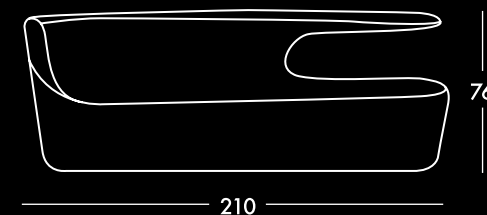

# diva

Design: Jacco Bregonje

Divano monoblocco realizzato in stampo in poliuretano schiumato a freddo. Struttura in acciaio annegato nello schiumato. Il piano a sbalzo, oltre alla funzione di schienale, è atto a sopportare oggetti fino ad un peso massimo di Kg.30. Il rivestimento non è sfoderabile.

Monoblock sofa in moulded polyurethane foam with metal structure included. The leaping platform, further to the use as an armrest, it can also be loaded up to a maximum weight of 30 kgs. The final cover cannot be taken off.