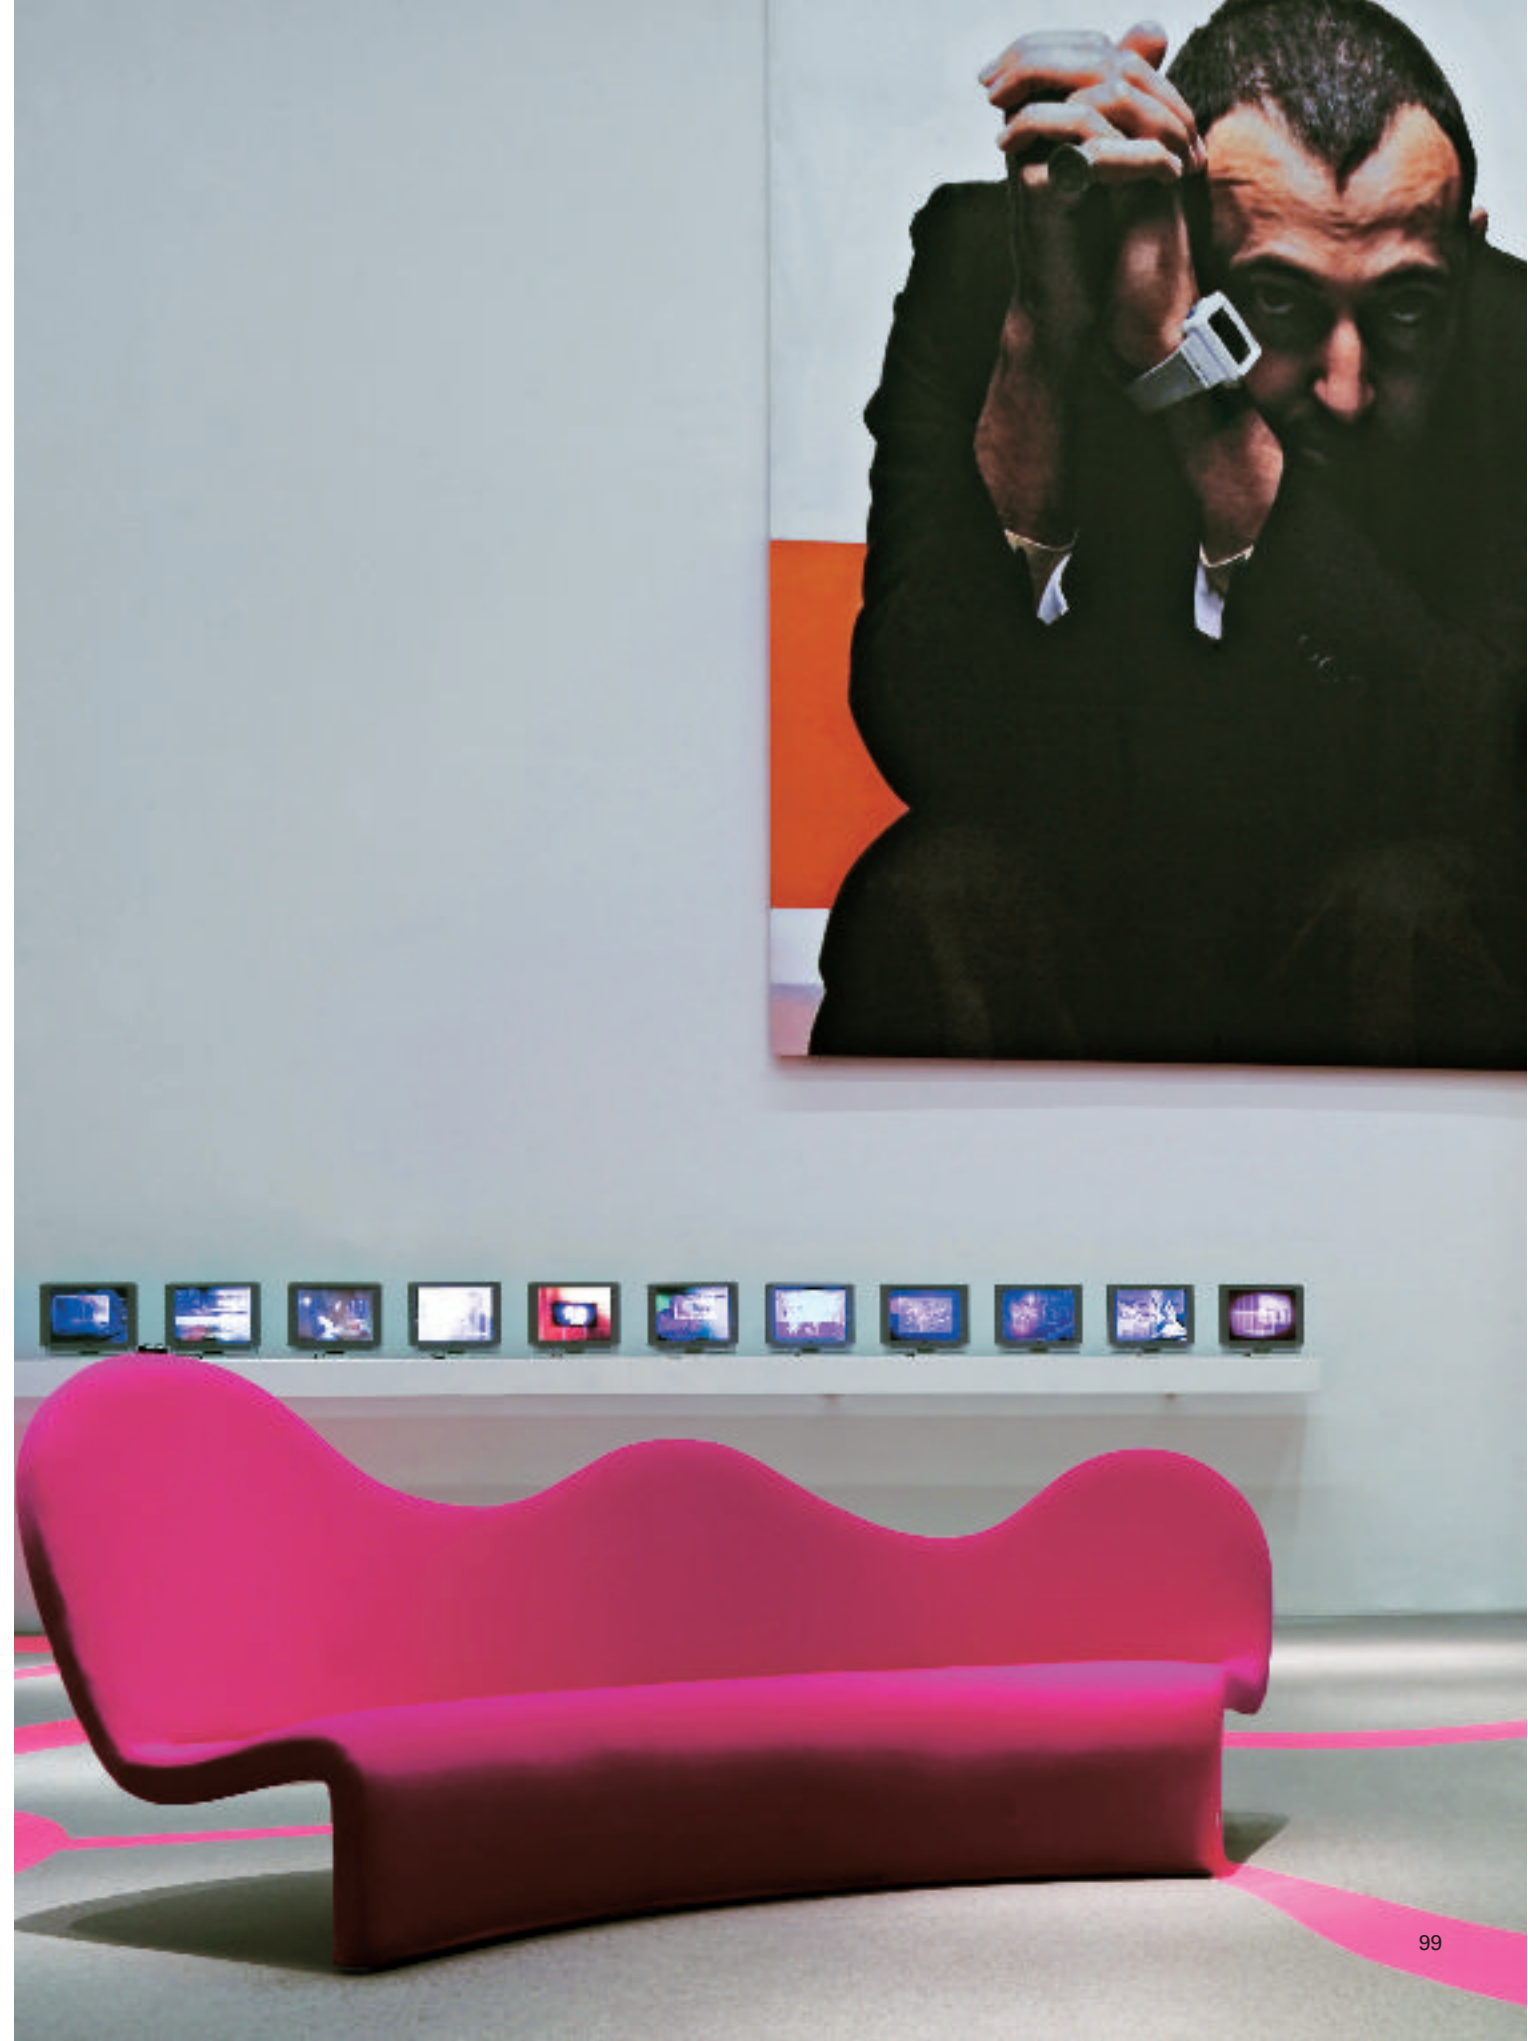

felicerossi

KRYSALIS

KRYSALIS

Un divano per intrattenere, per guardare, per riunirsi. L'esperienza è dinamica, una sensazione di movimento, una presenza completamente avvolgente. Divano monoblocco con scocca in vetroresina e supporto posteriore in acciaio cromato. Imbottitura in poliuretano espanso schiumato a freddo. Il rivestimento finale è completamente sfoderabile.

A couch for entertaining, for viewing, for gathering, for surfing. The experience is dynamic, a feeling of movement, a radial omni presence. Monobloc sofa with frame in fiberglass and back support in chromed steel. Seat and back in cold processed polyurethane foam. The final cover can be completely slipped off.

KRYSALIS

Design: KARIM RASHID

Divano monoblocco con scocca in vetroresina e supporto posteriore in acciaio cromato. Imbottitura in poliuretano espanso schiumato a freddo. Il rivestimento finale è completamente sfoderabile.

Monobloc sofa with frame in fiberglass and back support in chromed steel. Seat and back in cold processed polyurethane foam. The final cover can be completely slipped off.

Felicerossi

T +39 0294 752408 www.felicerossi.it mail@felicerossi.it