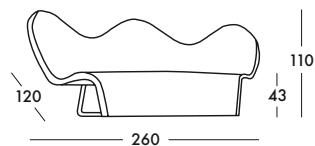

KRYSALIS

Design: KARIM RASHID

Divano monoblocco con scocca in vetroresina e supporto posteriore in acciaio cromato. Imbottitura in poliuretano espanso schiumato a freddo. Il rivestimento finale è completamente sfoderabile.