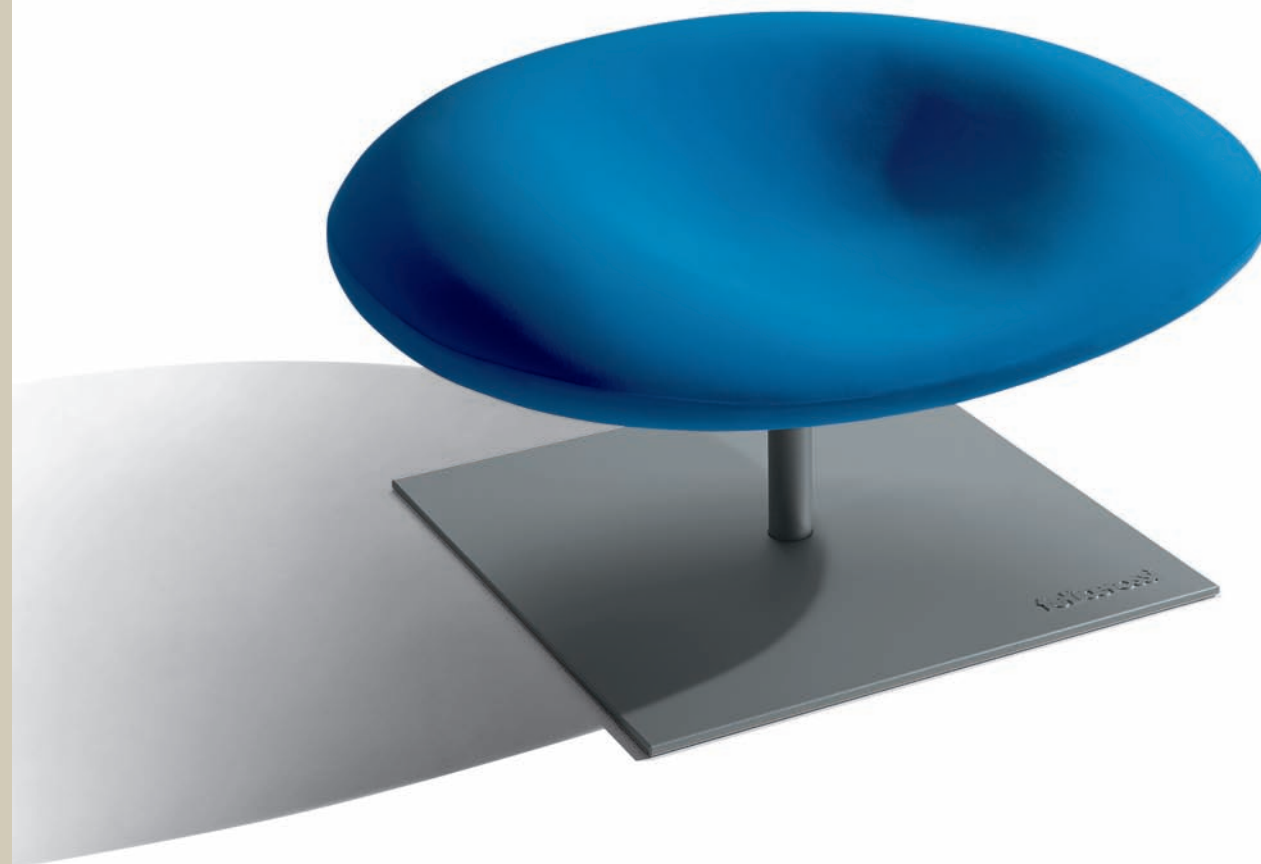

felicerossi

LOUNGER

lounger

La sedia che non ti ordina come sederti. Un amichevole e volante 'sittingbody' che ti stimola a trovare ed esprimere te stesso e l'ambiente, scegliendo la tua personale e pigra posizione di seduta.

Poltrona in poliuretano espanso schiumato in stampo con inserto metallico. Base girevole in alluminio anodizzato. Il rivestimento in tessuto elastico non è sfoderabile."

The chair who doesn't order you how to sit. A friendly flying sittingbody which encourage you to find and express yourself and the environment by choosing your personal lazy sitting position.

Armchair in moulded polyurethane foam and metal frame. Revolving base in anodized aluminium. The final covering in stretch fabric cannot be removed.

Design: No Picnic