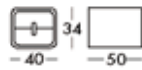

OHM / PIGRECO

Design: EMMANUEL BABLED

Poltroncina realizzata in polietilene stampato in rotazionale e disponibile in 10 colori. Basamento in trafilato di acciaio smaltato alluminio o cromato lucido. Puntali in PVC trasparente. La seduta puo' essere imbottita e rivestita nei tessuti o pelli di campionario. Il rivestimento non è sfoderabile.
Tavolo da pranzo in varie lunghezze con possibilità di allungamento di 50 cm. Il piano è in poliuretano strutturale laccato nei colori di campionario, la base è in massello di rovere nelle varie finiture di campionario e tubolari di acciaio. È possibile applicare una o più cassettiere sotto al piano per trasformare il tavolo in una pratica ed elegante scrivania.

Small armchair with rotomoulded seat available in 10 different colours. Basement in aluminium enamelled hot-draw steel rod. Available also the chrome finishing. Tips in clear PVC. The seat can also be upholstered and covered with fabric or leather of our range. The final cover cannot be taken off.
Dining table in different length and possibility of extending the length for cm.50. The top is in structural polyurethane lacquered in the colours of our range, the base is in solid oak in the finishing of our range and steel tube. It is also possible to fix one or more chest of drawers under the top to change the table into an elegant and easy writing desk.

Felicerossi

T +39 0294 752408   www.felicerossi.it   mail@felicerossi.it