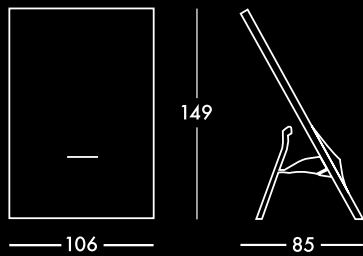

felicerossi

RAM

ram

Design: No Picnic

Ram cambia la sua identità, la sua forte personalità gli permette di dare tutta la sua attenzione a ciò che è più importante: l'essere umano. Seduta con pannello rivestito in tessuto elastico. La struttura in tubolare di acciaio smaltato, sedile e schienale imbottiti in poliuretano espanso, sono rivestiti in pelle V 118.

Ram changes its identity, its strong personality gives all the attention to what's most important: human being.

Seat with panel covered with an elastic fabric. The structure in enamelled steel tube, seat and back in polyurethane foam are covered in leather V 118.